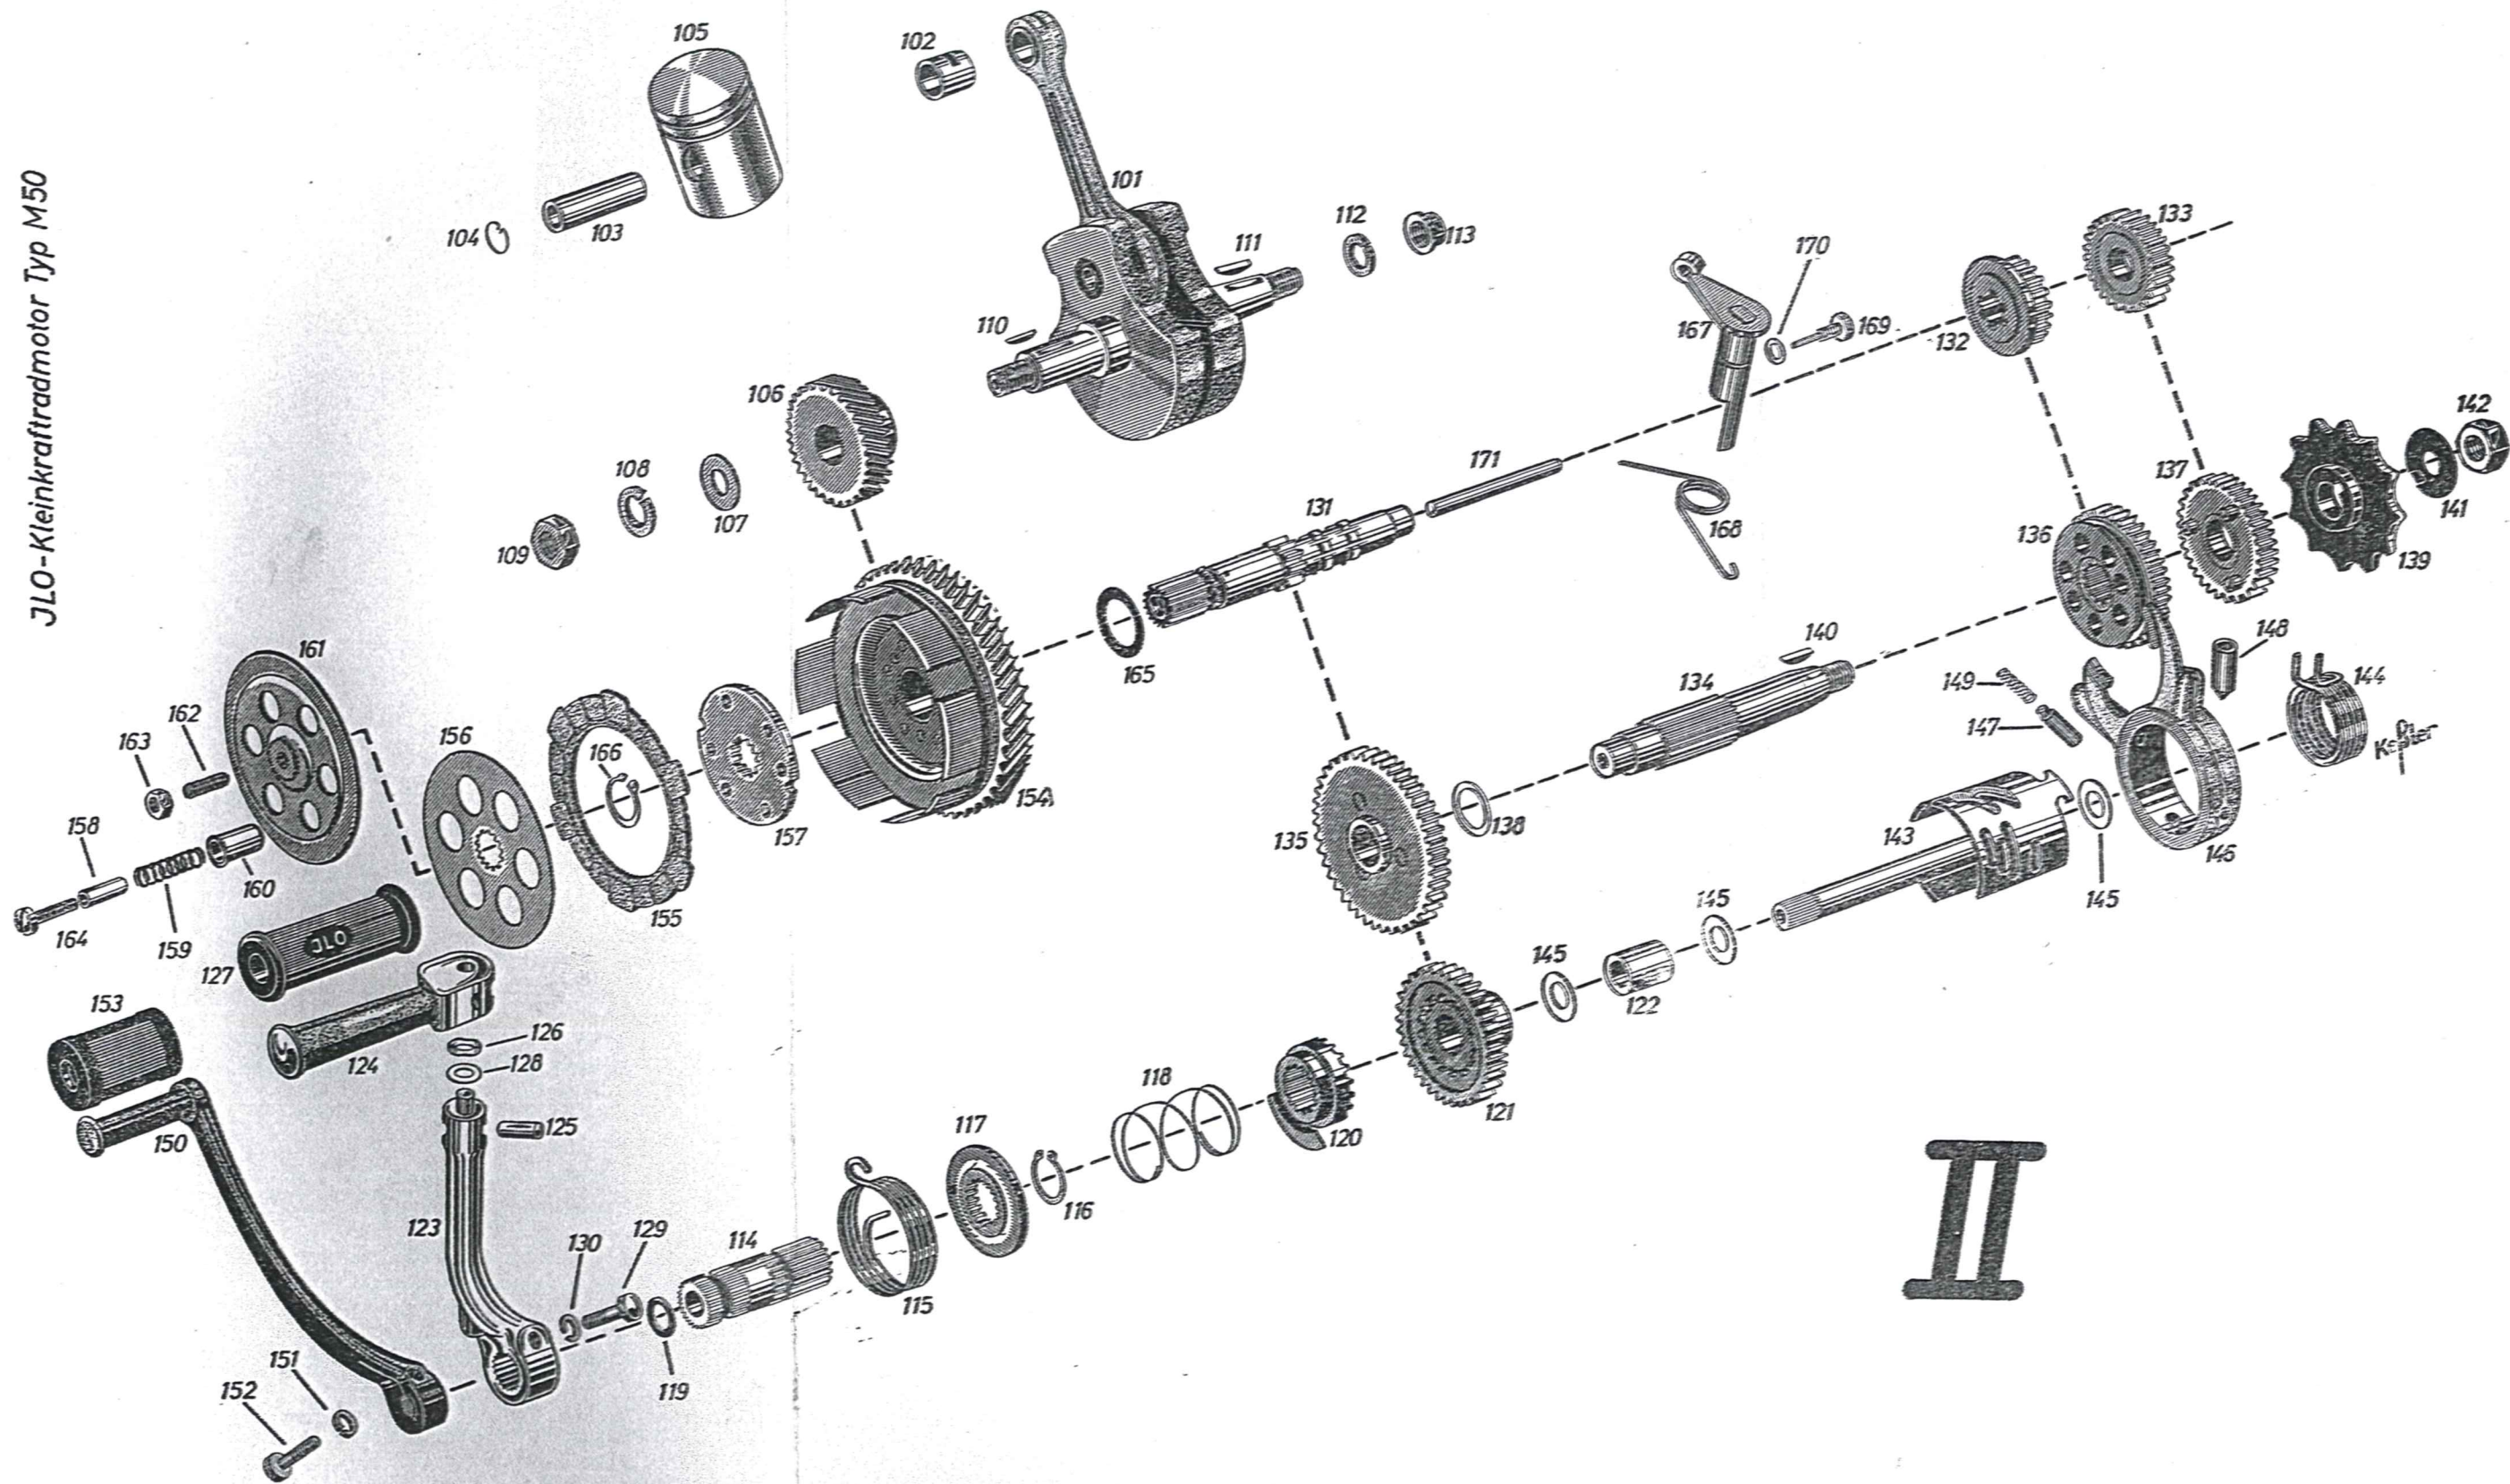

JLO - Kleinkrafttradmotor Typ M50

Kepfler

JLO - Kleinkraftmotor Typ M 50

II